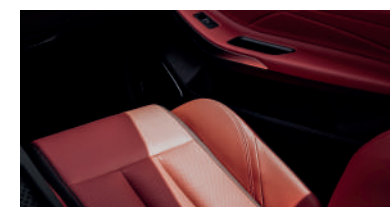

DISPONIBILIDAD DE COLORES

1.6T Life y 1.6T Unlimited

1.6T Unlimited

Colores interiores

NEGRO CON COSTURAS NARANJAS
1.6T Life y 1.6T Unlimited

ROJO CON NEGRO**
1.6T Unlimited

*Limitado a ciertas unidades, consúltalo con tu distribuidor OMODA más cercano.
**Disponible únicamente con colores exteriores Rojo Lava, Blanco Perlado y Gris Tecno.