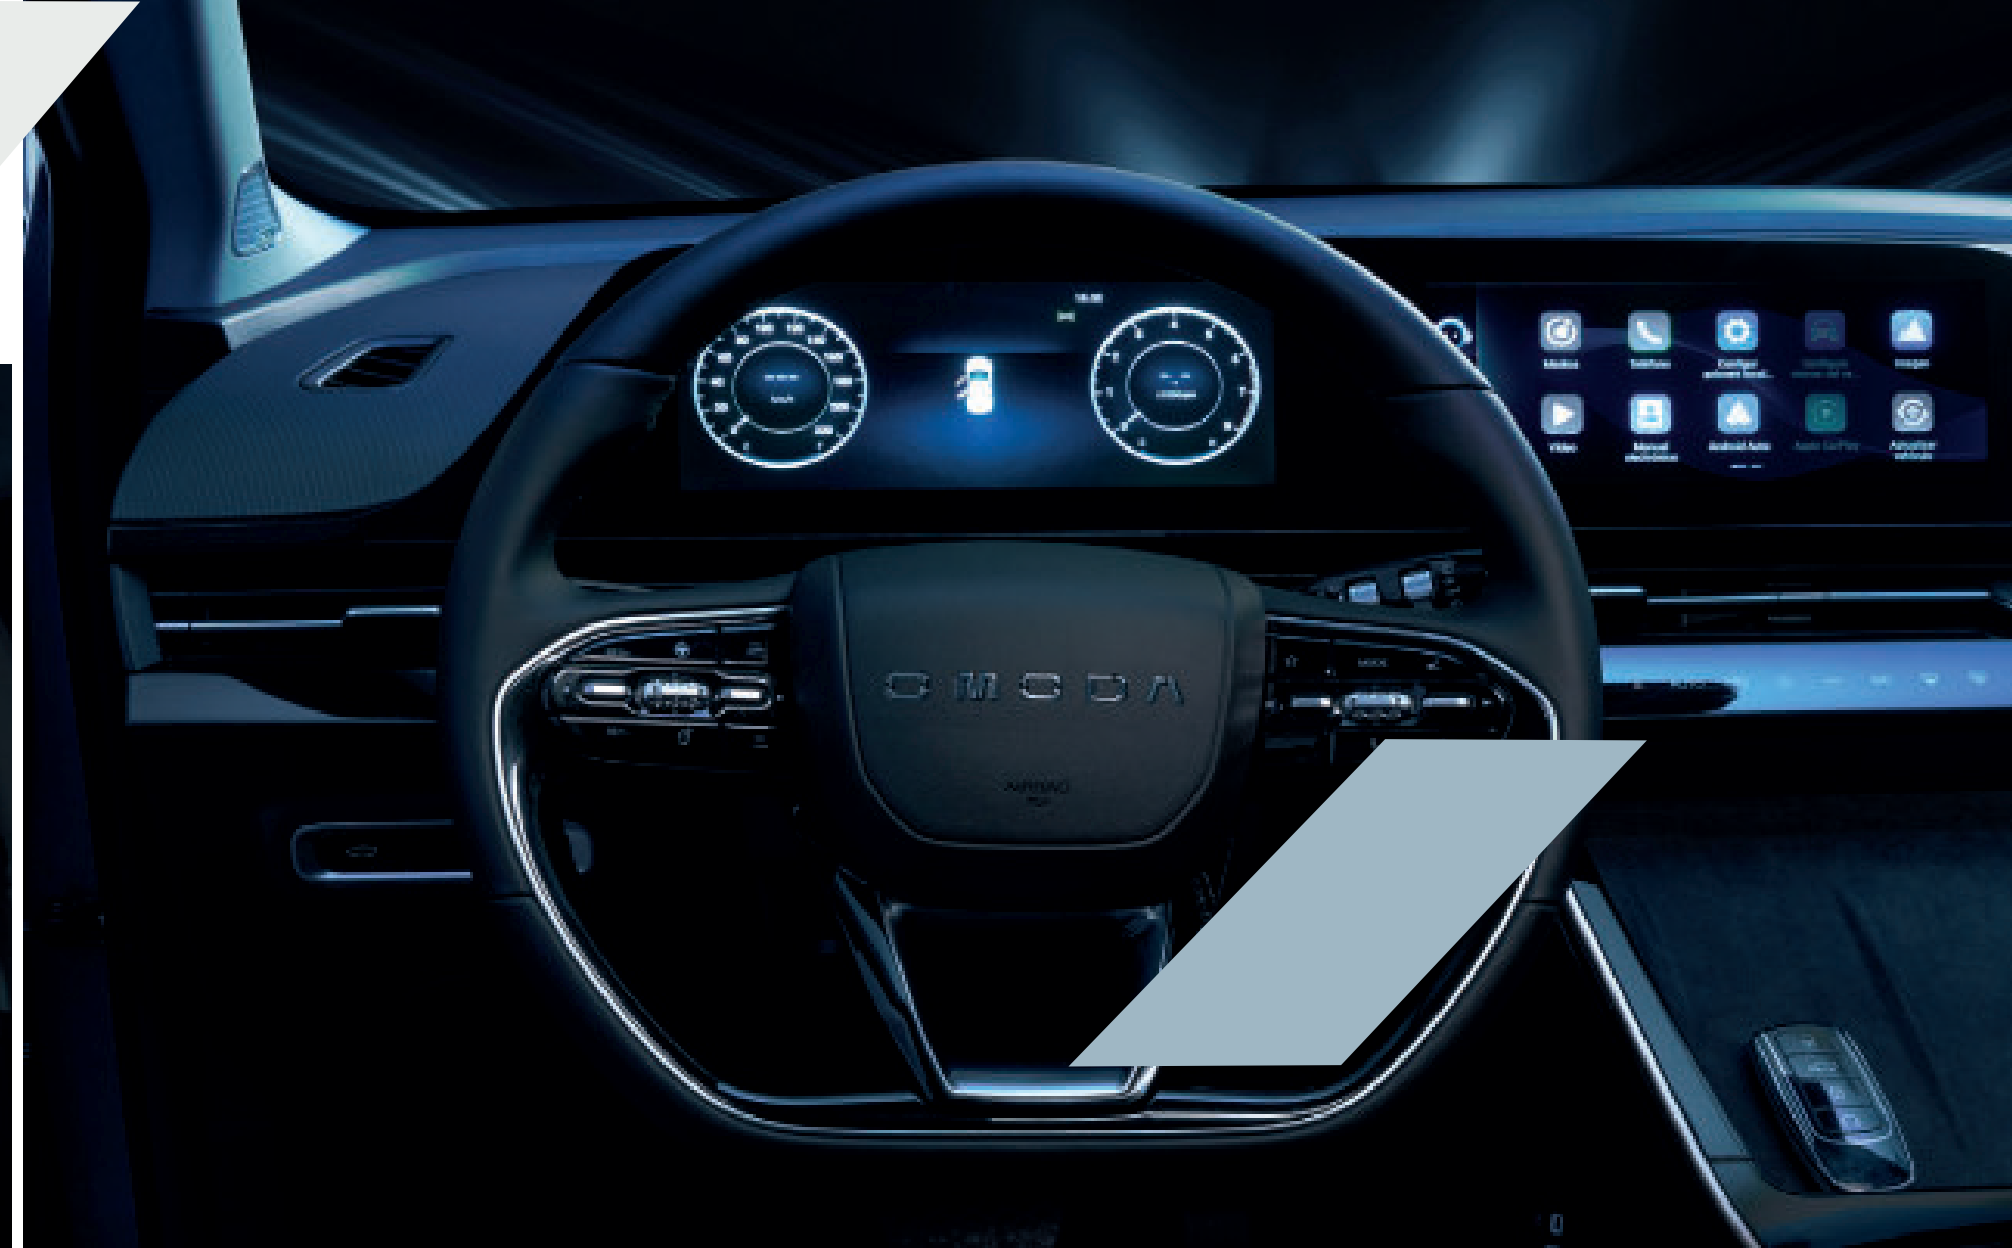

EQUIPAMIENTO INTERIOR

	1.5 T Life	1.5 T Unlimited	1.6T Unlimited Plus
Aire acondicionado eléctrico con salida de aire para segunda fila / automático bi-zona	•/-	●	●
Asiento del conductor con ajuste de 6 posiciones	MANUAL	ELÉCTRICO	ELÉCTRICO
Asiento del copiloto con ajuste de 4 posiciones	MANUAL	ELÉCTRICO	ELÉCTRICO
Asiento de segunda fila abatible 60 / 40	●	●	●
Asientos delanteros deportivos tipo cubo	●	●	●
Asientos delanteros calefactables	-	●	●
Botón de encendido de motor	●	●	●
Cargador de teléfono inalámbrico de 50W	●	●	●
Cierre centralizado de seguros	●	●	●
Conectividad inalámbrica con Android Auto™ y alámbrica con Apple CarPlay®	●	-	-
Conectividad inalámbrica con Android Auto™ y Apple CarPlay®	-	●	●
Contacto de 12V delantero	●	●	●
Control de Velocidad Crucero	●	●	●
Cubierta para cajuela	●	●	●
Descansabrazos delantero con almacenamiento y refrigeración / trasero con portavasos	●	●	●

	1.5T Life	1.5T Unlimited	1.6T Unlimited Plus
Desempañador de vidrio trasero	●	●	●
Filtro de aire sencillo / PM 2.5	•/-	-/•	●
Luz ambiental multicolor (64 colores) en tablero / portavasos	•/-	•/•	●
Luz ambiental multicolor (64 colores) en puertas delanteras	-	●	●
Luces de lectura	●	●	●
Pantalla de instrumentos digital de 10.25"	●	●	●
Pantalla de infoentretenimiento táctil de 10.25"	●	●	●
Puertos USB delanteros / traseros	2 (USB A Y USB C) / 1 (USB A)		2 (USB A Y USB C) / 1 (USB A)
Radio AM / FM / Bluetooth	4 BOCINAS	6 BOCINAS +2 TWEETERS SONY®	6 BOCINAS +2 TWEETERS SONY®
Ventanas de apertura eléctrica de un solo toque en las 4 puertas con función antibloqueo	●	●	●
Vestiduras de asientos	TELA Y PIEL SINTÉTICA	PIEL SINTÉTICA	PIEL SINTÉTICA
Viseras de conductor y copiloto con espejo / iluminado	•/-	●	●
Volante forrado en piel sintética con ajuste manual de altura y profundidad	●	●	●
Volante con controles de audio y computadora de viaje	●	●	●