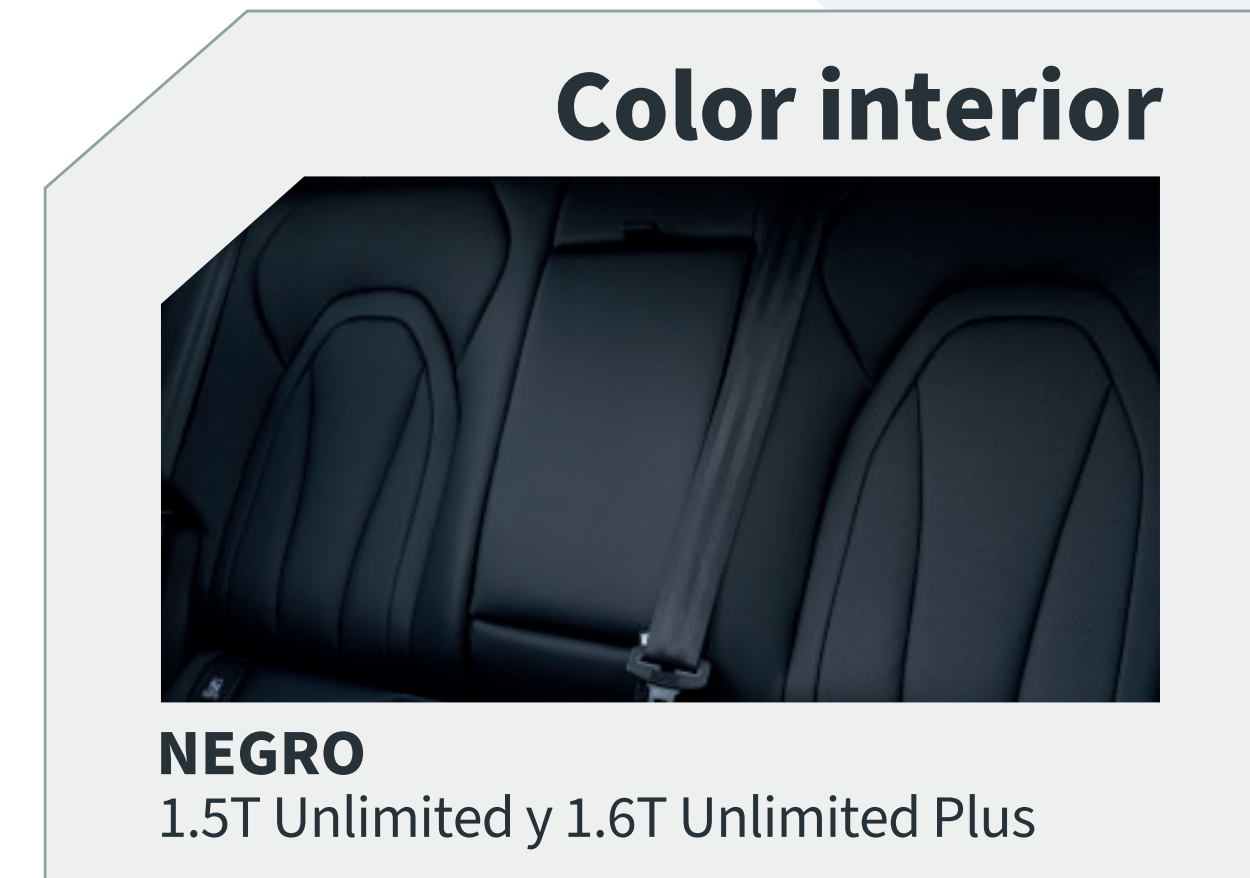

DISPONIBILIDAD DE COLORES 1.5T Unlimited y 1.6T Unlimited Plus

OMODA C5