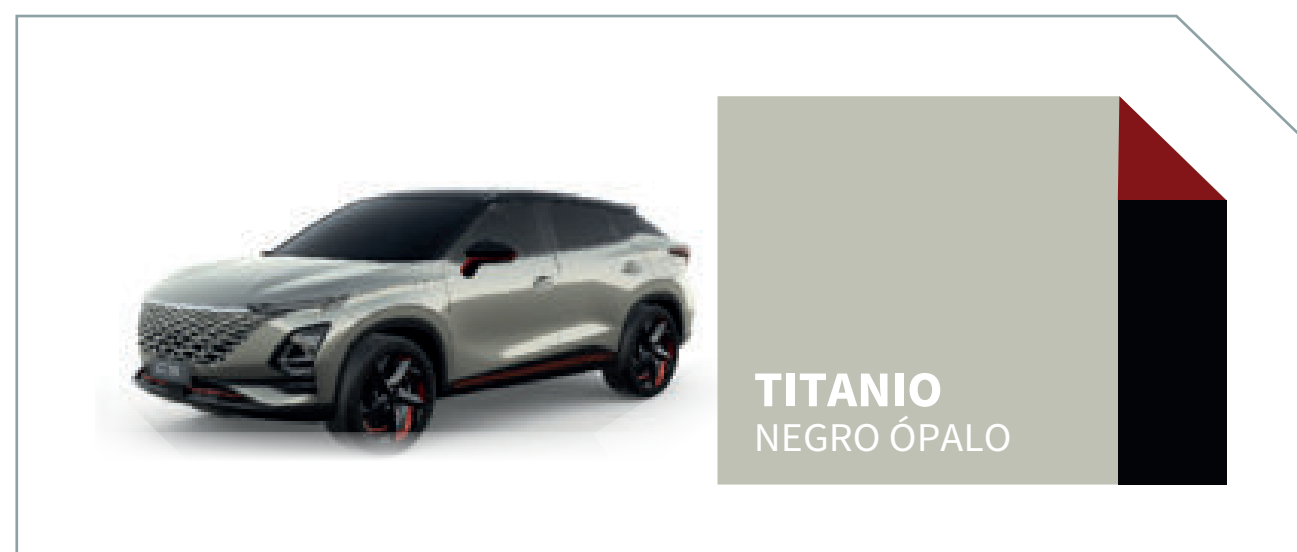

DISPONIBILIDAD DE COLORES 1.5T Unlimited y 1.6T Unlimited Plus

OMODA C5