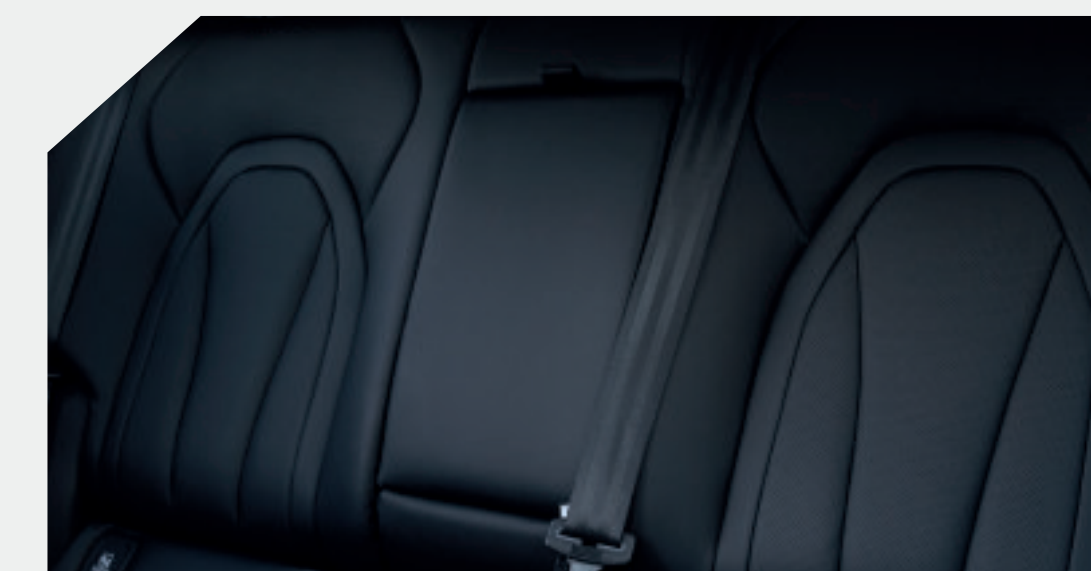

DISPONIBILIDAD DE COLORES 1.5T Life

OMODA C5

GRIS ACERADO

AZUL CÓSMICO

NEGRO ÓPALO

TITANIO

Color interior

NEGRO
1.5T Life