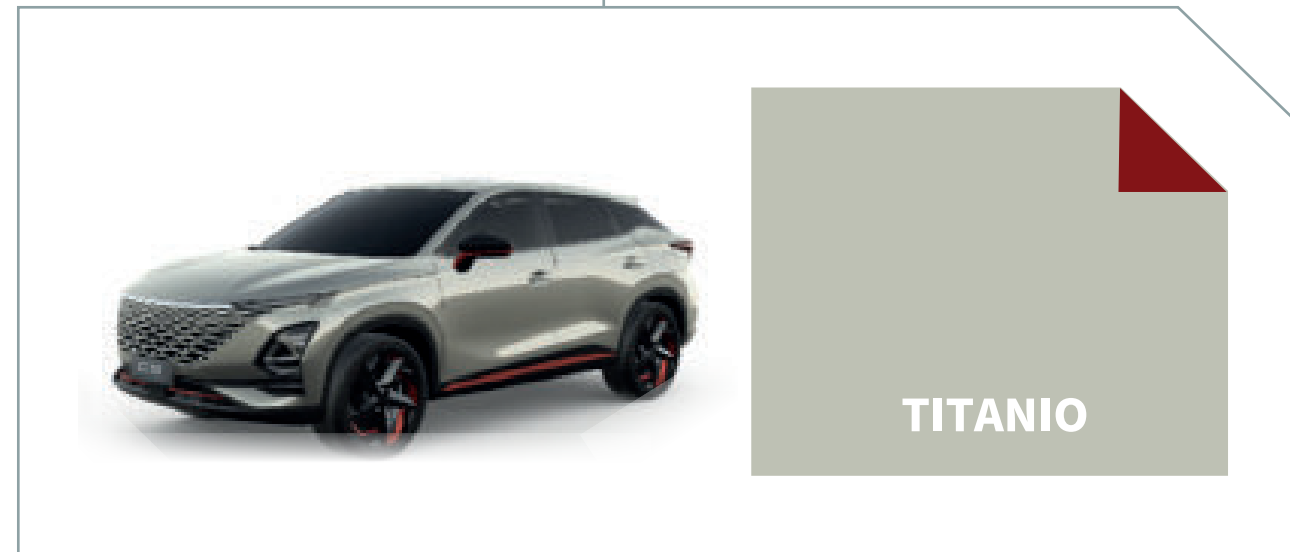

DISPONIBILIDAD DE COLORES 1.5T Unlimited y 1.6T Unlimited Plus

OMODA C5